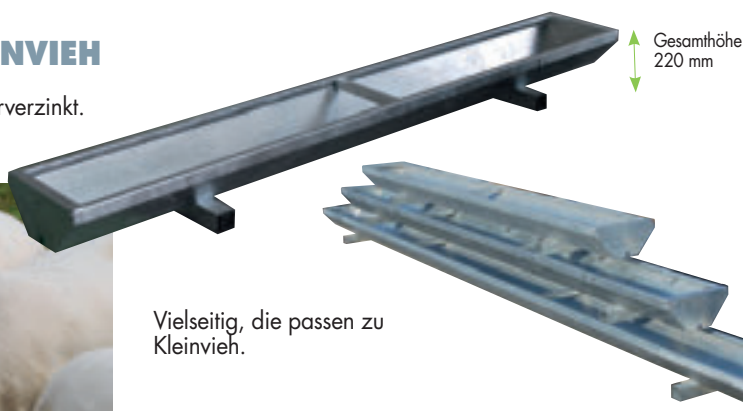

LACKIERTE COSNET TRÖGE MIT GROßER BREITE FEUERVERZINKTE TRÖGE FÜR KLEINVIEH

LACKIERTE COSNET TRÖGE FÜR RINDER BREITE 1, 1,20 UND 1,50 m.

Die Ausführungen von großen Breiten 1,20 m und 1,50 m können mit dem Frontlader befüllt werden. Sie haben einen Zentralkegel, um Futtermittelverschwendung zu vermeiden.

GLYCERANSTRICH
Auf Anti-Rost Schutz und inneren Bitumen-Anstrich

Die COSNET Tröge aller Breiten sind serienmäßig im Inneren der Trogwanne mit einem Bitumen-Anstrich lackiert. Dieser ist Trinkwasserfreundlich. Zur besseren Langlebigkeit wird empfohlen, diesen regelmäßig zu erneuern (je nach Säuregehalt der Silage).

*Dieser Bitumen-Anstrich ist Trinkwasserfreundlich.

FEUERVERZINKTE TRÖGE FÜR KLEINVIEH

Diese kleinen Tröge sind maschinell geschweißt, sehr stabil und feuerverzinkt. Die Füße sind aus Vierkantrohr 60 mm.